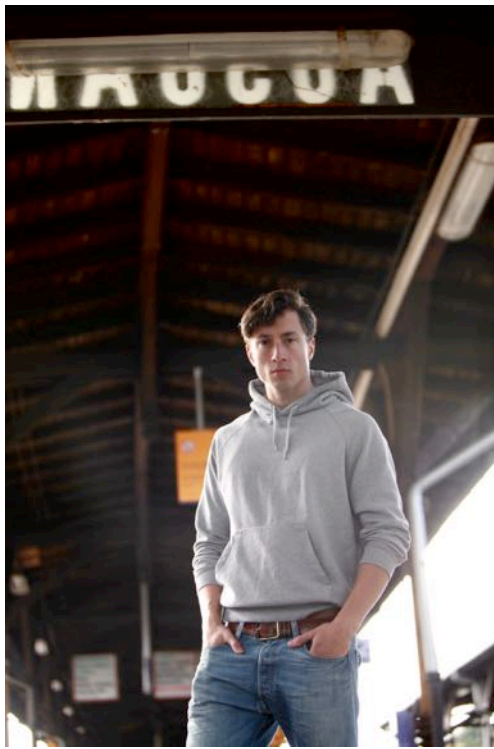

Georg Strohbach

Größe	184
Gewicht	82
Brust	100
Taille	80
Hüfte	94
Konfektion	52
Schuhe	44
Haare	braun
Augen	braun